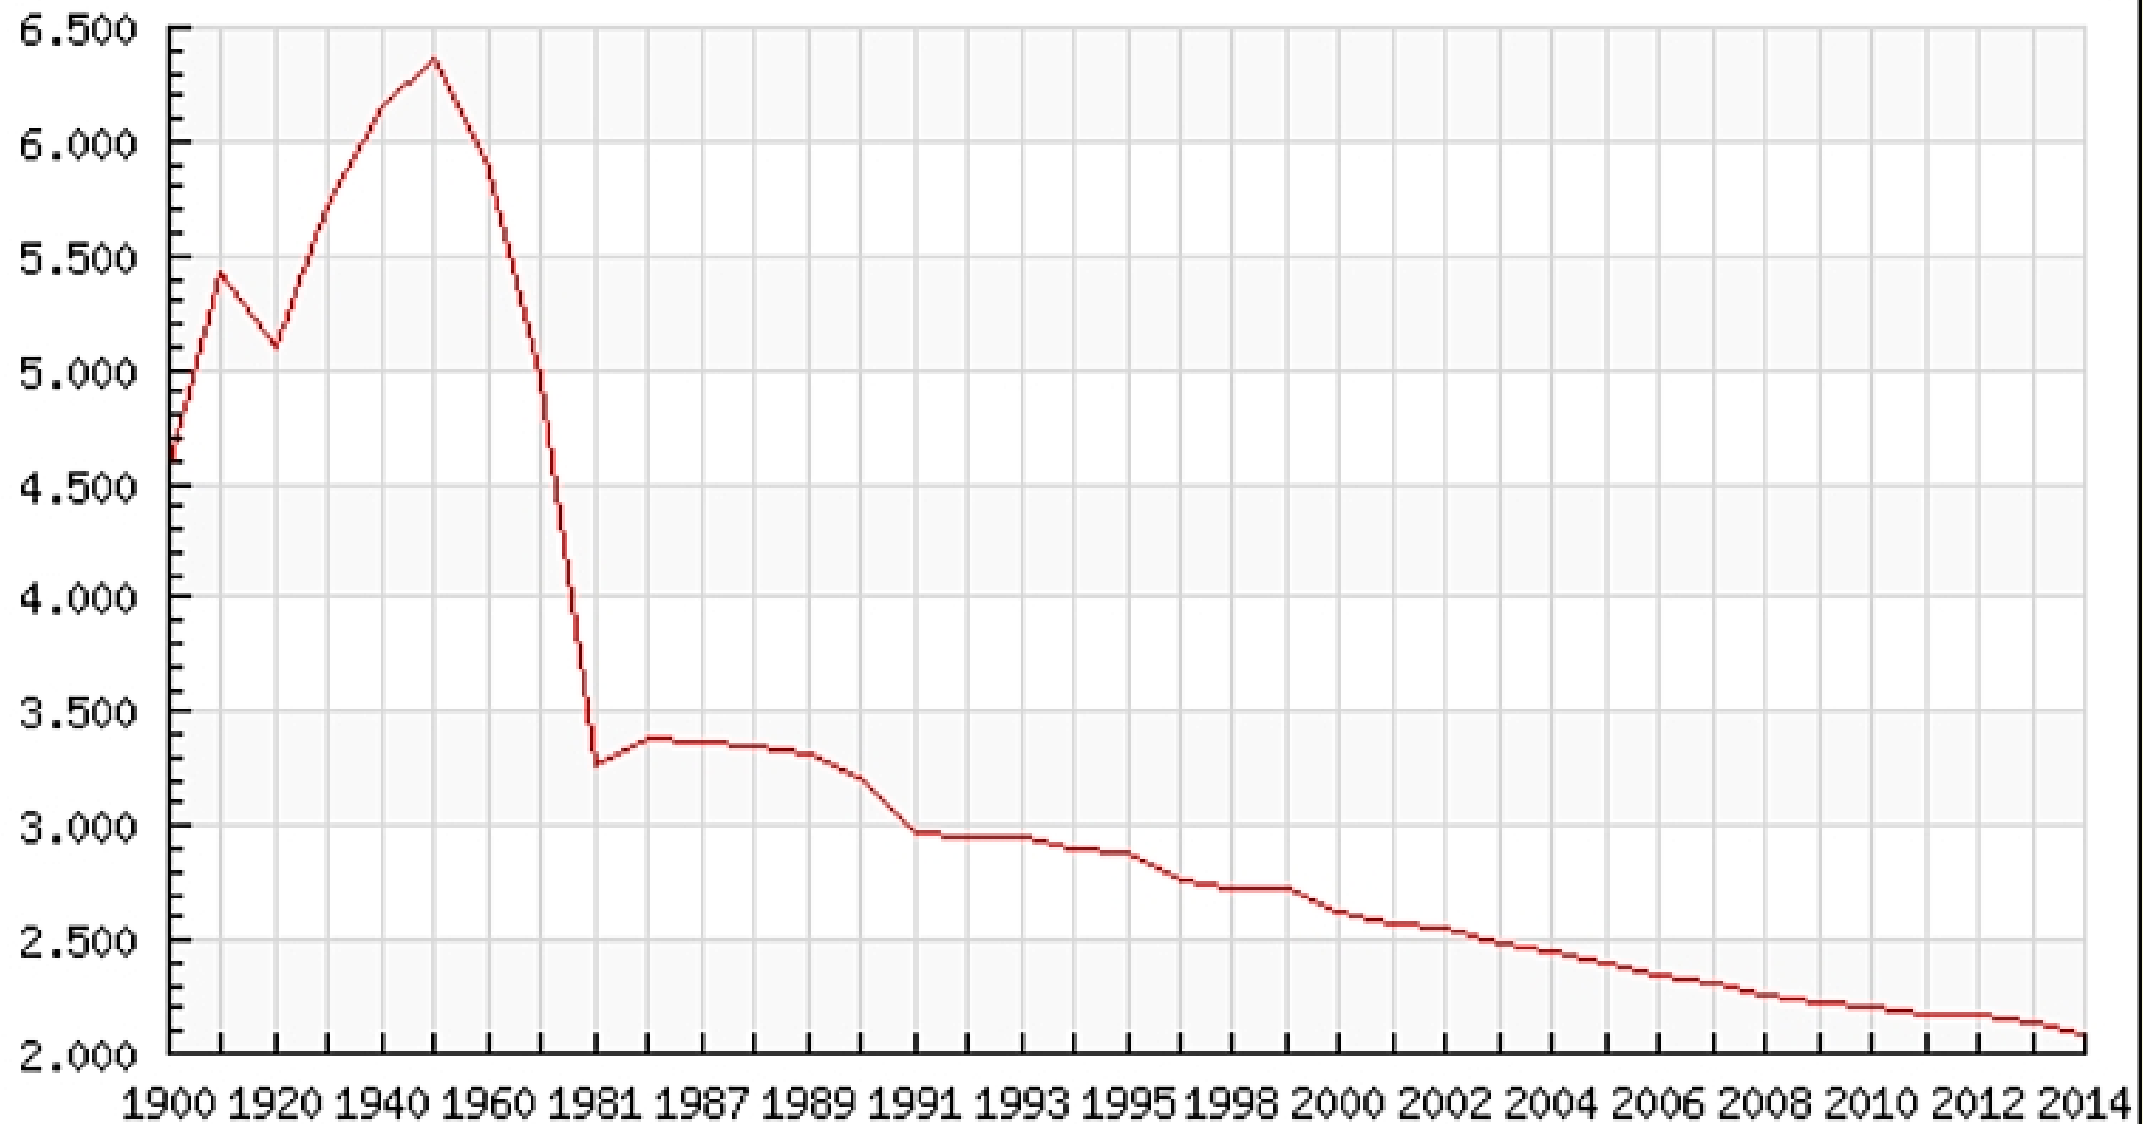

POBLACIÓN DE VILAHERMOSA DESDE 1444 A 2007

■ HABITANTES

VILLAHERMOSA - Evolucion de la poblacion desde 1900 hasta 2014

VILLAHERMOSA - Evolucion del numero de Habitantes

1900 - 2014

<http://www.foro-ciudad.com>

POBLACION - VILLAHERMOSA - 2014

Poblacion Total en el Municipio: 2.083

Poblacion Hombres: 1.002

Poblacion Mujeres: 1.081

Población de VILLAHERMOSA por sexo y edad 2014 (grupos quinquenales)

EDAD	HOMBRES	MUJERES	TOTAL
0-4	30	23	53
5-9	32	39	71
10-14	38	38	76
15-19	51	30	81
20-24	69	65	134
25-29	58	52	110
30-34	36	42	78
35-39	57	53	110
40-44	67	57	124
45-49	56	52	108
50-54	82	83	165
55-59	58	63	121
60-64	55	74	129
65-69	65	69	134
70-74	60	76	136
75-79	66	88	154
80-84	70	88	158
85-	52	89	141
TOTAL	1.002	1.081	2.083