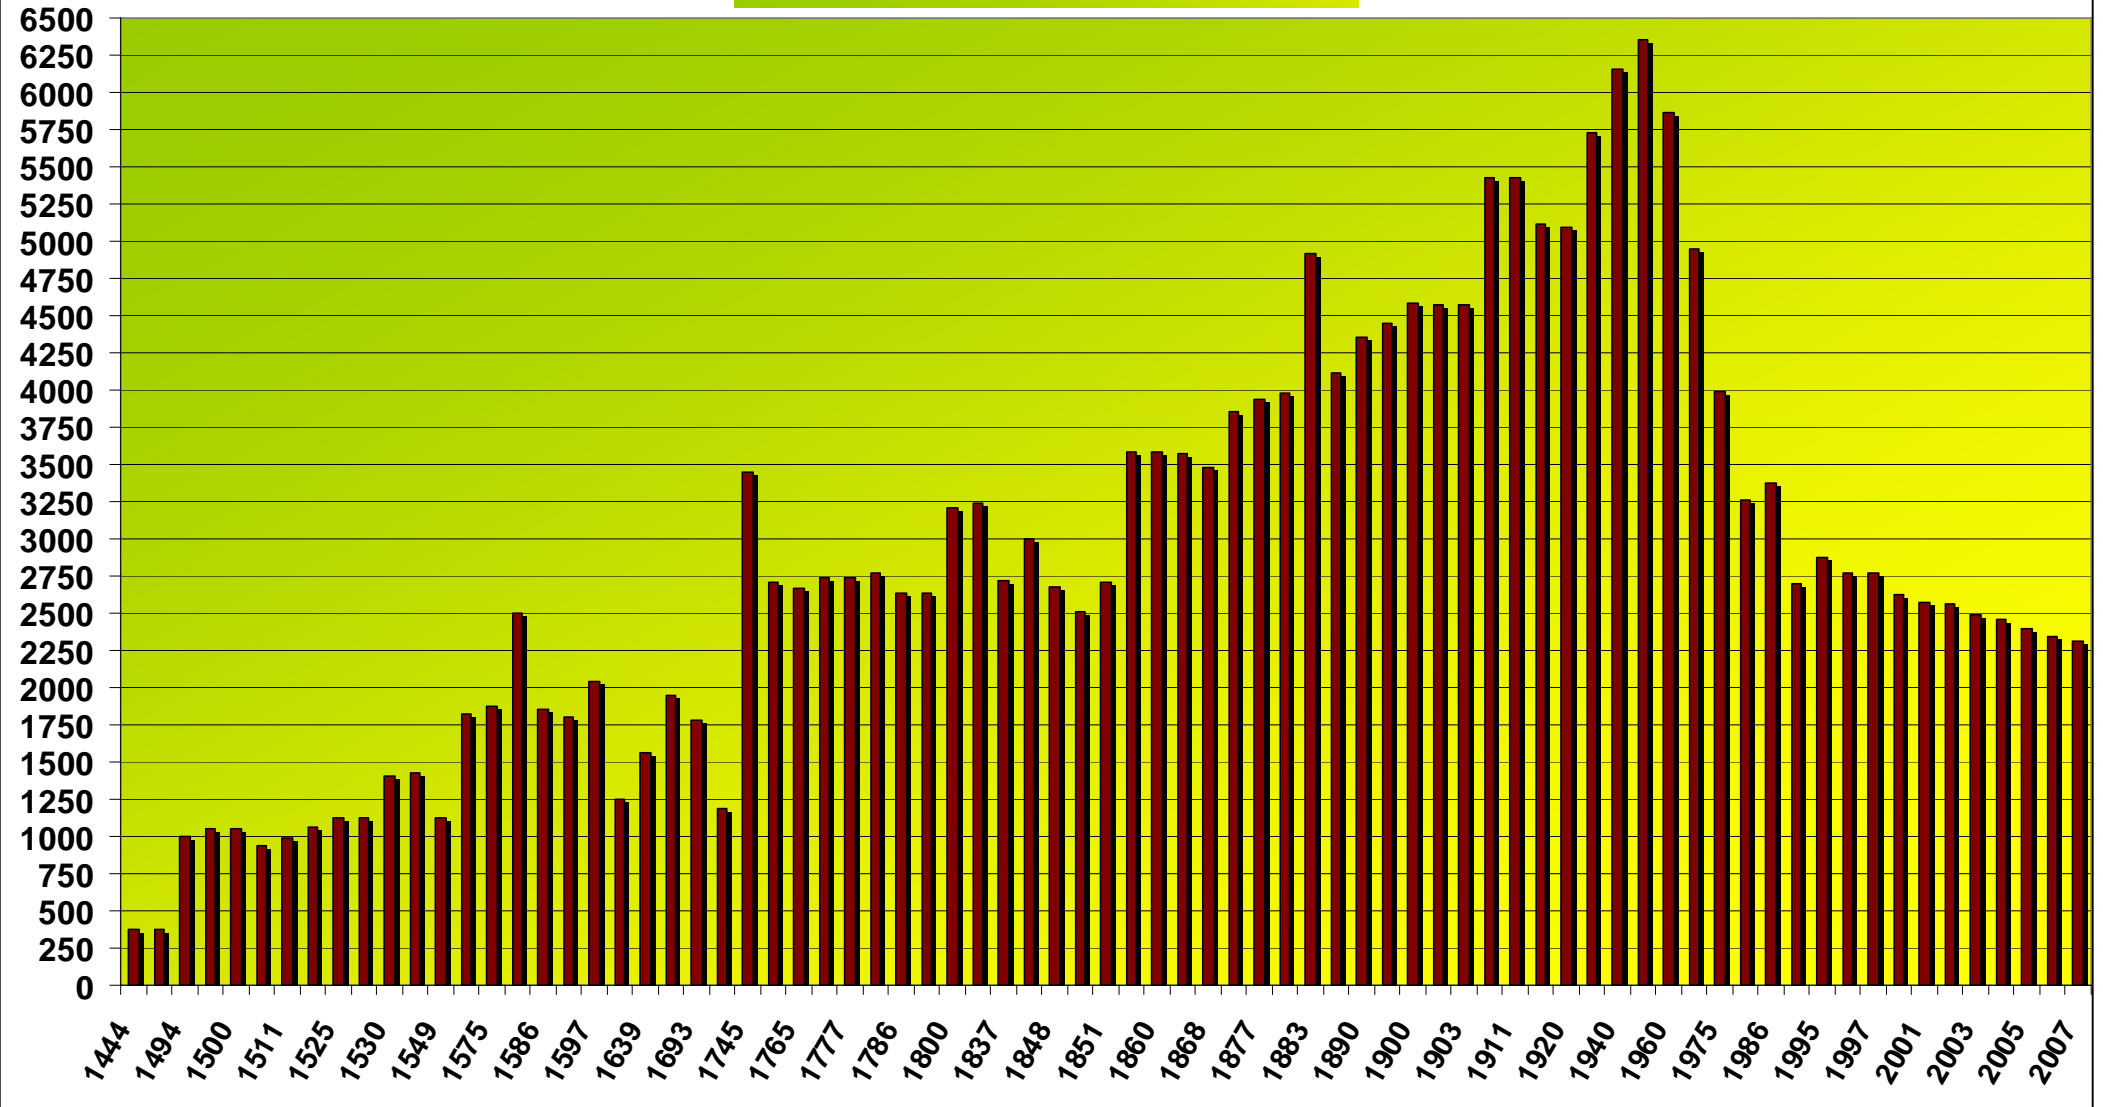

POBLACIÓN DE VILAHERMOSA DESDE 1444 A 2007

■ HABITANTES

VILLAHERMOSA - Evolucion de la poblacion desde 1900 hasta 2014

VILLAHERMOSA - Evolucion del numero de Habitantes

1900 - 2014

<http://www.foro-ciudad.com>

POBLACION - VILLAHERMOSA - 2014

Poblacion Total en el Municipio: 2.083

Poblacion Hombres: 1.002

Poblacion Mujeres: 1.081

Población de VILLAHERMOSA por sexo y edad 2014 (grupos quinquenales)

EDAD	HOMBRES	MUJERES	TOTAL
0-4	30	23	53
5-9	32	39	71
10-14	38	38	76
15-19	51	30	81
20-24	69	65	134
25-29	58	52	110
30-34	36	42	78
35-39	57	53	110
40-44	67	57	124
45-49	56	52	108
50-54	82	83	165
55-59	58	63	121
60-64	55	74	129
65-69	65	69	134
70-74	60	76	136
75-79	66	88	154
80-84	70	88	158
85-	52	89	141
TOTAL	1.002	1.081	2.083