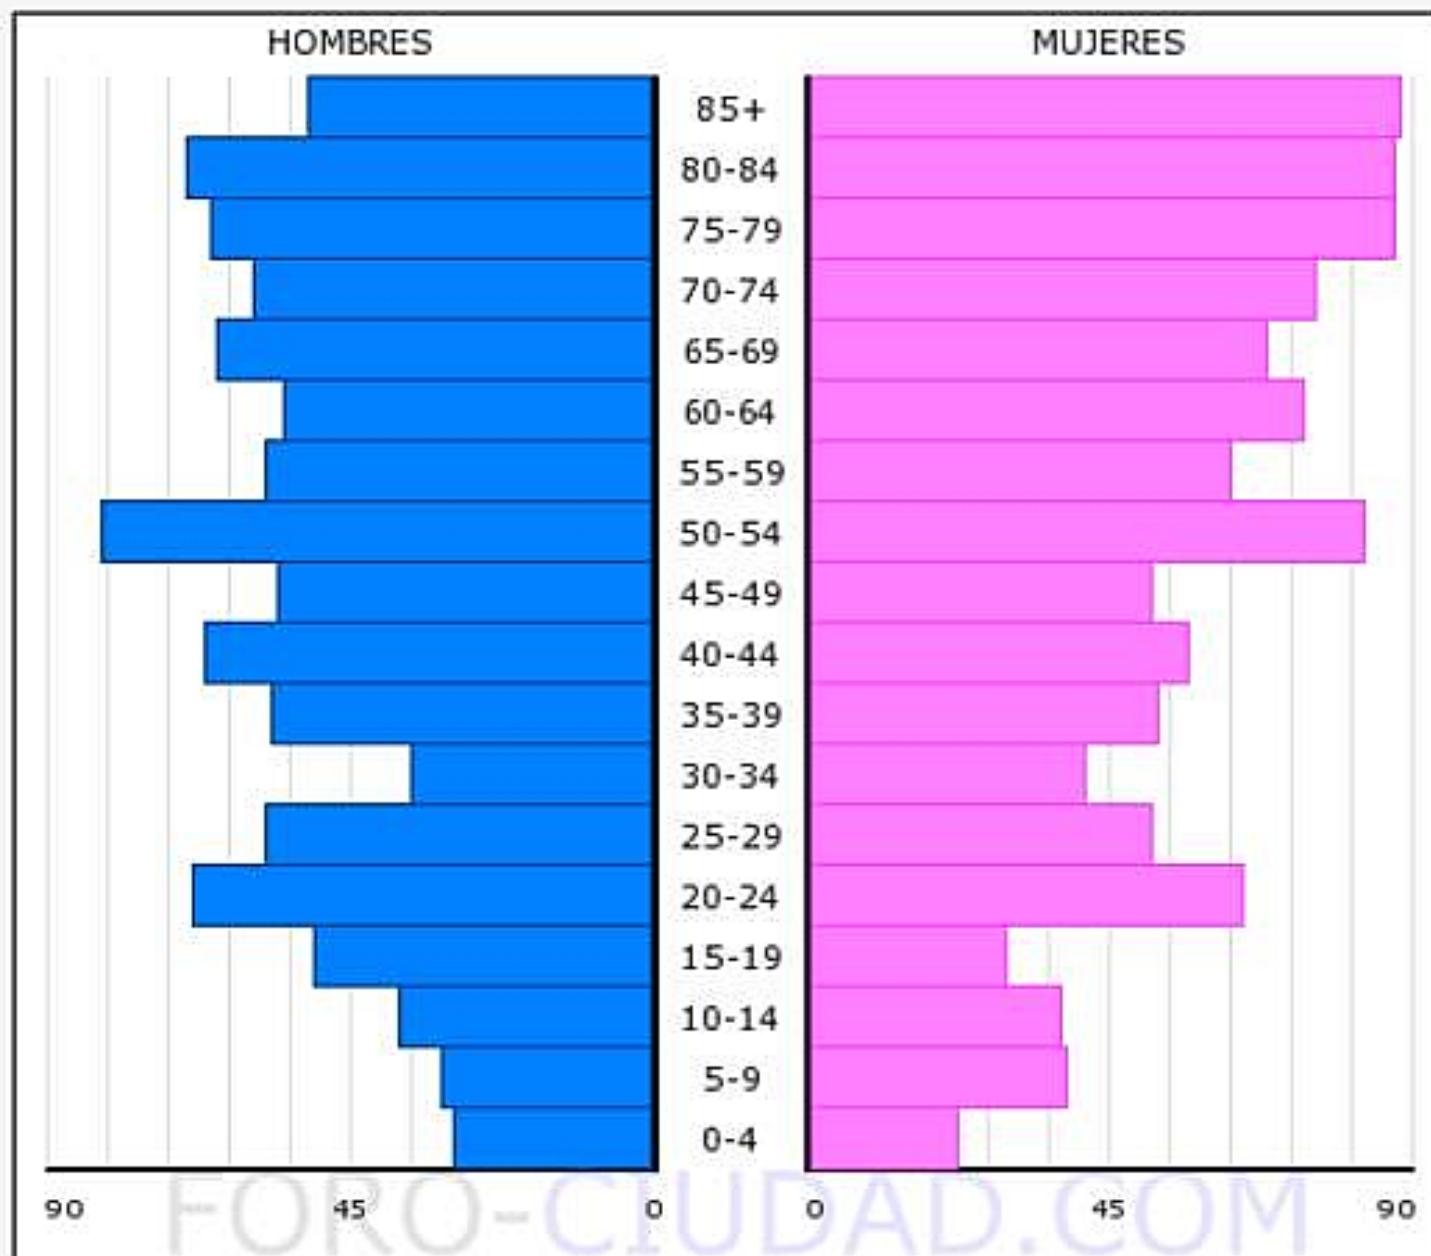

POBLACIÓN DE VILAHERMOSA DESDE 1444 A 2007

■ HABITANTES

VILLAHERMOSA - Evolucion de la poblacion desde 1900 hasta 2014

VILLAHERMOSA - Evolucion del numero de Habitantes

1900 - 2014

<http://www.foro-ciudad.com>

POBLACION - VILLAHERMOSA - 2014

Poblacion Total en el Municipio: 2.083

Poblacion Hombres: 1.002

Poblacion Mujeres: 1.081

Población de VILLAHERMOSA por sexo y edad 2014 (grupos quinquenales)

EDAD	HOMBRES	MUJERES	TOTAL
0-4	30	23	53
5-9	32	39	71
10-14	38	38	76
15-19	51	30	81
20-24	69	65	134
25-29	58	52	110
30-34	36	42	78
35-39	57	53	110
40-44	67	57	124
45-49	56	52	108
50-54	82	83	165
55-59	58	63	121
60-64	55	74	129
65-69	65	69	134
70-74	60	76	136
75-79	66	88	154
80-84	70	88	158
85-	52	89	141
TOTAL	1.002	1.081	2.083